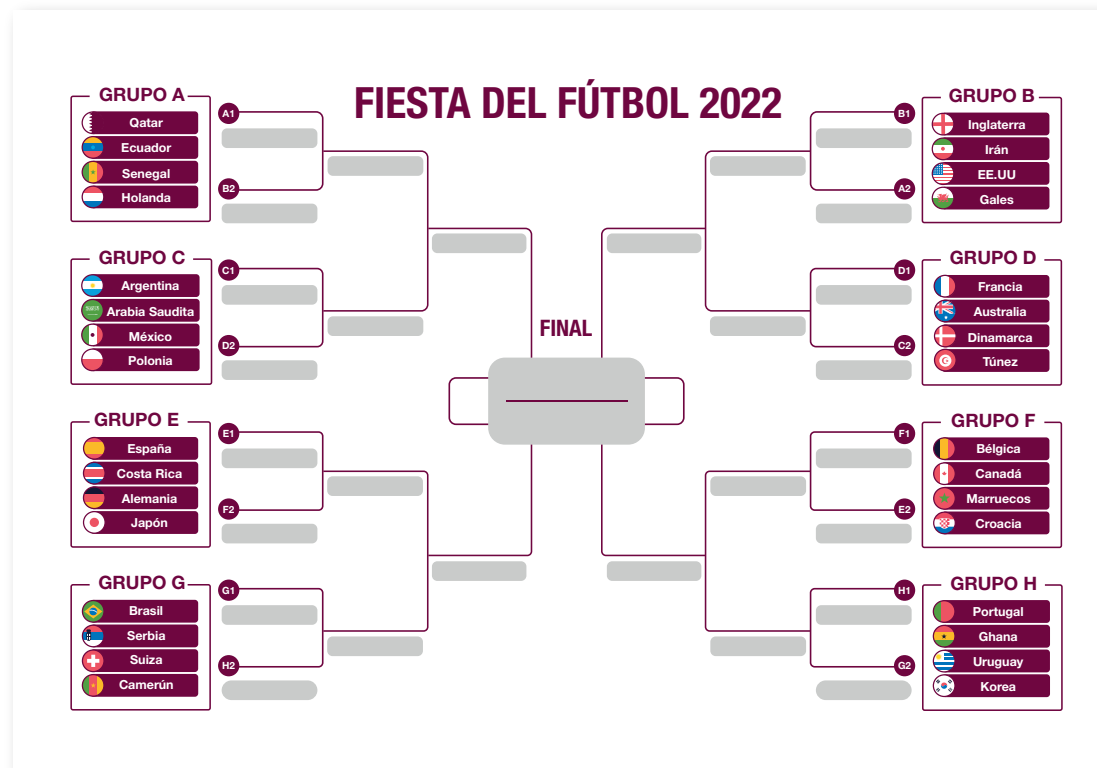

FIXTURE

NECESITARÁS:

- Tu impresora Epson
- Papel o cartulina A4 de buena calidad
- Lápiz

INSTRUCCIONES:

1. Asegúrate de que las propiedades de tu impresora estén configuradas en "impresión de alta calidad".
2. Imprime la lámina con el fixture.
3. Sigue el mundial atentamente.