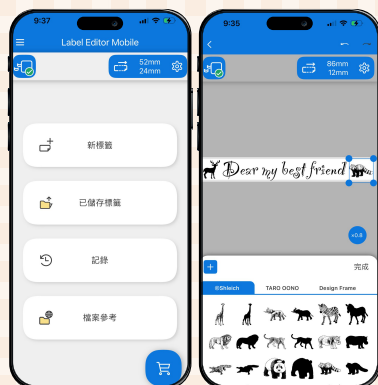

LabelWorks

奶茶機

LW-C610

智慧藍牙奶茶標籤機

EPSON

標籤 · 美好生活的儀式感

新一代

Label Editor Mobile App

LW-C610真實用例

收納標籤、防水名字貼

推薦標籤帶：
消光黑白字款、燙印帶

DIY禮物包裝

推薦標籤帶：
牛皮紙款、絲帶

DIY 裝飾貼紙

推薦標籤帶：
24MM透明底色、圖案系列

配備新一代 Label Editor Mobile App

- 簡易操作、自由排版
- 匯入圖片、手繪圖後提供自動去背
- 內置800+款符號、60+款外框，定期更新獨家品牌合作圖案

型號	LW-C610
連接模式	藍牙
最高解像度	360 dpi
最快列印速度	12 mm/sec
電源供應	AC電源插頭(隨機附送) / 6顆AA電池
重量及尺寸	470g ; 55 x 133 x 146mm (寬 x 長 x 高)
操作系統	支援iOS及Android (Epson Label Editor App)
標籤帶裁切器	自動(全切)
適用標籤帶寬度	6 / 9 / 12 / 18 / 24mm
維修保養	1年
建議零售價	HK \$998