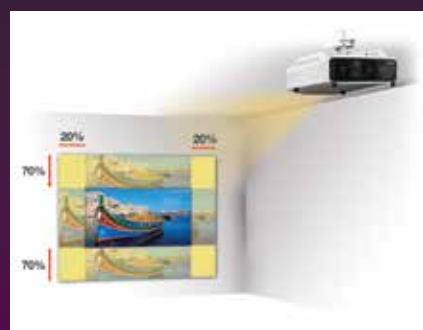

Entretenimiento en el hogar de alto rendimiento

- 2.1x relación de zoom – ofrece gran flexibilidad de posicionamiento
- Dos puertos de HDMI 1.3 – para opciones de conectividad flexible
- Proyección de 12x, proyecta imágenes 12x más grandes que estas aparecerían en una televisión de pantalla ancha de 40" (1,01 m)
- 80" pantalla ancha: muestra una imagen de 80" (2,03 m) a solo 8' (2,44 m) de distancia o una imagen de hasta 120" (3,04 m) a solo 12' (3,66 m) de distancia