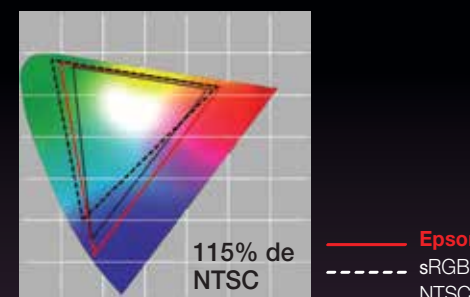

La exclusiva tecnología de filtro para cine de Epson
El proyector PowerLite Home Cinema 8350 muestra las imágenes en la pantalla con un color increíble y fidedigno. Esta tecnología exclusiva de Epson expande la gama cromática para reproducir los colores deseados por los cineastas. Esto genera una gama cromática más natural y asegura una experiencia más vívida.