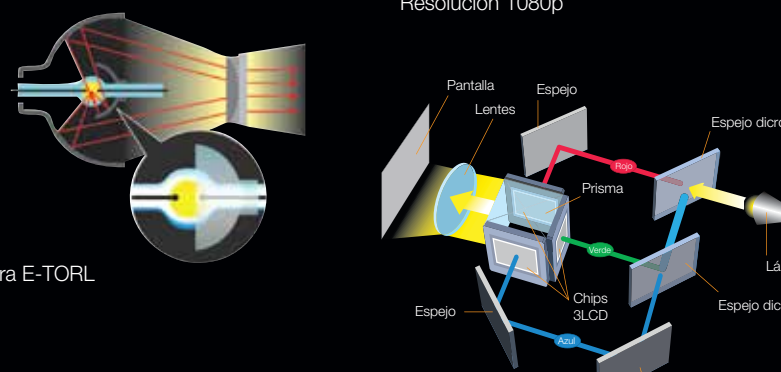

Los proyectores más vendidos en el mundo
Epson ofrece una variedad de proyectores de alta calidad para cualquier tipo de necesidad. Estos proyectores son creados para otorgar la más alta calidad de imagen, excelente rendimiento y amplia durabilidad. La línea de proyectores para cine en casa brinda al usuario la experiencia del cine de teatro en la comodidad del hogar.

Más allá del Hi-Def
Los nuevos productos de Epson ofrecen resolución hasta 1080p (1920 x 1080 píxeles) para brindar imágenes de alta resolución para que incluso en pantallas grandes las imágenes sigan siendo nítidas con detalles vívidos y permitan tener una experiencia visual dinámica. Excelente con el uso de Blu-Ray®, gráficas detalladas y más.

Tecnología 3LCD que permite obtener una calidad y un color increíbles

- 3 chips para un color vibrante y continuo
- 25% menos de energía requerida por lumen de brillo cuando se compara con los proyectores DLP de 1 chip¹
- Imágenes más precisas con colores reales y vivos, gracias a una emisión de luz blanca y en color de igual intensidad.

Lámpara E-TORL que ahorra energía, exclusivamente de Epson

- Entrega más lúmenes por vatio y dura hasta 5000 horas²
- Minimiza tanto la difracción de la luz como la filtración de luz
- Maximizan el tiempo de presentación, minimizando costos