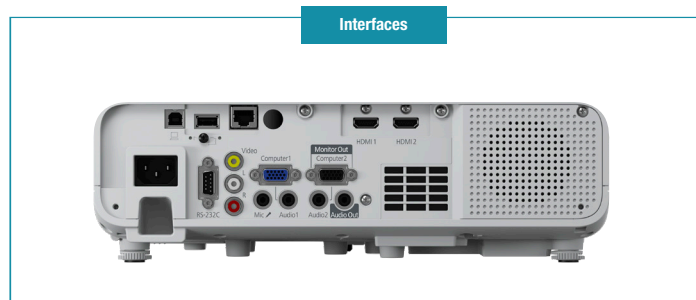

Conectividade	
D-Sub 15 pinos VGA (entrada)	2
RCA Composto	1
HDMI (com Controle CEC)	2
D-Sub 15 pinos VGA (saída)	1
Entrada de Audio (RCA Vermelho/Branco)	1
Entradas de Audio (stereo mini de 3,5 mm)	2
Saída de Audio (stereo mini de 3,5 mm)	1
Entrada Microfone	1
RS-232C D-Sub 9 pinos	1
USB-A (com fonte de alimentação 5V/2 A)	1
USB-B (configurações/serviço)	1
Rede LAN cabeada RJ45	1
Wi-Fi® CERTIFIED Miracast	1
Wireless integrado	Opcional

Energia	
Tensão da Fonte de Alimentação	100 V - 240 V CA ±10 %, 50/60 Hz
Fonte de luz	Diodo Laser
Vida útil da Fonte de luz	Modo Normal: Até 20.000 horas Modo Estendido: Até 30.000 horas
Consumo de Energia	Modo Normal: 272 W / Modo Silencioso: 208 W Modo de Espera: 2,0 W / Modo de Economia de Energia: 0,5 W

O que está incluído na caixa	
Projektor Laser PowerLite® L260F	Incluído
Controle remoto do projetor	Incluído
Pilhas para controle remoto	x 2 Pilhas AA
Cabo de Alimentação	1,8 m (1 unidade)
Cabo HDMI	1,8 m (1 unidade)
Capa para cobertura de cabos	Incluído
Manual do Usuário	Incluído
Certificado de garantia	Incluído

Informações para pedidos	
Código do Produto	V11HA69020
UPC	0 10343 97542 2

1 Brilho de cor medido de acordo com IDMS 15.4. Cores adicionais e modos de imagem testados. Os projetores Epson 3LCD mais vendidos versus projetores DLP de 1 chip comparáveis mais vendidos com base nos dados de vendas da NPD de outubro de 2019 a setembro de 2020. O BRILHO DA COR VARIA DEPENDENDO DAS CONDIÇÕES DE USO. | 2 O brilho da cor (emissão de luz colorida) e o brilho do branco (emissão de luz branca) variam dependendo das condições de uso. Emissão de luz colorida medida de acordo com IDMS 15.4; emissão de luz branca medida de acordo com ISO 21118. | 3 Não requer manutenção para a fonte de luz por até 20.000 horas. Tempo aproximado até que o brilho diminua em 50% desde o primeiro uso. Medido pelo teste de aceleração assumindo o uso de 0,04 - 0,20 mg/m² de material particulado. O tempo varia de acordo com as condições de uso e o ambiente. A substituição de outras peças além da fonte de luz pode ser necessária em um período mais curto. | 4 Para uso do aplicativo Epson iProjection, o projetor deve ser configurado em uma rede, por meio da porta Ethernet do projetor (consulte as especificações do modelo para disponibilidade) ou por meio de uma conexão sem fio. Consulte o manual do usuário para determinar se um módulo LAN sem fio deve ser adquirido separadamente para habilitar uma conexão sem fio. Nem todos os projetores Epson podem ser conectados em rede. O aplicativo Epson iProjection não oferece suporte a todos os arquivos e formatos. Acesse www.epson.com.br para obter mais informações. | 5 Conexão com a Internet necessária para download. Taxa de uso de dados pode ser aplicada. | 6 O controle do moderador, a conexão do código QR e o controle remoto do projetor não estão disponíveis no Epson iProjection para Chromebooks. | 7 Consulte o manual do usuário para opções de Split Screen para cada formato de tela.

a experiência real da imagem
Cores até 3 vezes mais brilhantes¹

www.epson.com.br

Epson do Brasil
Central de atendimento ao cliente
Capitais e regiões metropolitanas:
3004-6627
Outras localidades:
0800 377 6627 ou 0800 EPSONBR