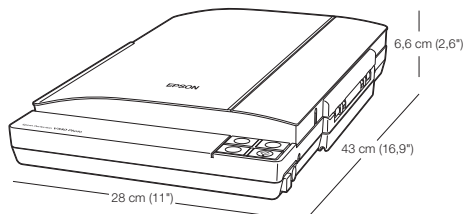

Código de productos y accesorios