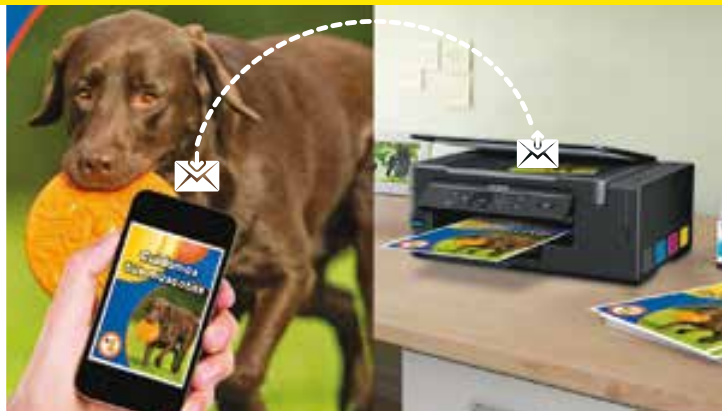

Epson L495

WIRELESS | IMPRIME | COPIA | DIGITALIZA

ecotank®
Sistema Original Tanque de Tinta Epson

Nº 1 EM IMPRESSÃO SEM CARTUCHOS*

— IMPRIMA ATÉ —
7.500 PÁGINAS
COLORIDAS¹
OU 4.500 PÁGINAS EM PRETO¹
COM QUALIDADE PROFISSIONAL