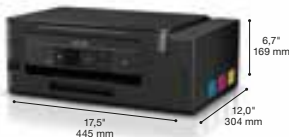

Envelope comum e fotográfico para jato de tinta

Base plana com sensor de linhas CIS colorido

Área de digitalização

Máxima 21,6 x 29,7 cm (8,5" x 11,7")

Resolução do scanner

Ótica 600 dpi
Hardware 600x 1200 dpi
Interpolada 9600 x 9600 dpi

Profundidade de cores

Cores de 48 bits

Tamanho das cópias

10 x 15 cm (4" x 6"), carta, A4

Interface e conectividade

USB 2.0 de Alta velocidade (compatível com USB 1.1), Wi-Fi (802.11 b/g/n) e Wi-Fi Direct™⁴

Entrada para cartões de memória

SD™, SDHC, SDXC, MiniSD (com adaptador), MiniSDHC (com adaptador), MicroSD (com adaptador), MicroSDHC (com adaptador), MicroSDXC (com adaptador)

LCD

1,44" LCD TFT colorido

Compatibilidade

Windows® XP/XP Professional x64 Edition/Vista™/7/8/8.1/10
Mac® OS X 10.6.8, 10.7.x, 10.8.x, 10.9.x, 10.10.x, 10.11.x

Requisitos para Windows® e Macintosh®

Requisitos adicionais para Windows

- Pentium® 1 GHz ou superior recomendado

Requisitos adicionais para Macintosh

- Requer 1 GB de RAM recomendado

Software incluso

Epson Easy Photo Print

44,5 x 30,4 x 16,9 cm (17,5" x 12,0" x 6,7")

4,9 kg (10,8 lb)

Código do produto e garrafas¹

Epson L495 (Bivolt) BRCF47302

Garrafa de tinta Preta T664120

Garrafa de tinta Ciano T664220

Garrafa de tinta Magenta T664320

Garrafa de tinta Amarela T664420

4 Wi-Fi CERTIFIED™: o nível de desempenho depende do alcance do roteador utilizado. Wi-Fi Direct pode requerer software da impressora.

Better Products for a Better Future™

www.epson.com.br

Epson do Brasil:

Central de atendimento ao cliente:

Capitais e Regiões Metropolitanas
3004-6627

Outras localidades
0800 377 6627 ou 0800 EPSONBR