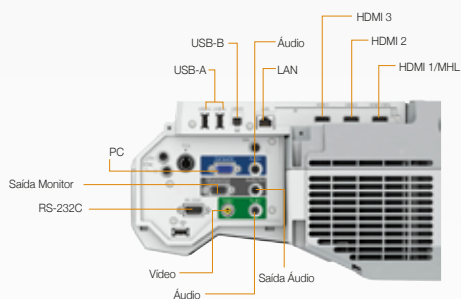

O que há na caixa	
Projektor	x 1
Controle remoto com 2 pilhas AA	x 1
Pilhas do controle remoto	x 2
Caneta interativa	x 2
Estojo para canetas	x 1
Cabo USB A/B 5 m	x 1
Cabo de energia	x 1
Adesivo de proteção com senha	x 1
Suporte para montagem na parede	x 1

1 - Em comparação com os projetores mais vendidos DLP de 1 chip para negócios e instituições de ensino, baseado em dados da NPD a partir de julho de 2016. O brilho em cores (saída da luz colorida) foi medido de acordo com a norma IDMS 15.4. O brilho em cores variará dependendo das condições de uso. **2** - O brilho em cores (saída de luz colorida) e o brilho em branco (saída de luz branca) varia dependendo das condições de utilização. Brilho em cores é medido de acordo com o ISO 21118. **3** - Quando se utiliza no modo Estendido, estima-se que a vida útil da fonte de iluminação é de 30.000 horas. As horas reais variam e dependem do modo e do ambiente em que se utiliza. O projetor tem uma garantia limitada de 3 anos ou 20.000 horas, o que ocorrer primeiro. **4** - Módulo LAN wireless é vendido separadamente, para mais informações consulte o manual do produto. Funciona somente nos projetores Epson que podem ser compartilhados em rede. **5** - Acesse www.epson.com.br para obter mais informações sobre as opções de reciclagem.

Características Ecológicas⁵

- Chips 3LCD que economizam energia
- Desenvolvidos para fácil reciclagem.
- Baixo consumo de energia, de 0,3 W em modo de espera
- De acordo com as normas RoHS.

a experiência real da imagem
Cores até 3 vezes mais brilhantes¹

Better Products for a Better Future™
Para mais informações sobre os programas ambientais da Epson acesse www.epson.com.br/meioambiente

www.epson.com.br

Epson do Brasil:
Central de atendimento ao cliente:
Capitais e Regiões Metropolitanas
3004-6627
Outras localidades
0800 377 6627 ou 0800 EPSONBR

Epson e PowerLite são marcas registradas, Epson Exceed Your Vision é um logo símbolo de marca registrada e Better Products for a Better Future™ é uma marca comercial da Seiko Epson Corporation. Mac é uma marca comercial da Apple Inc. e Chromebook e Android da Google que estão registradas nos EUA e em outros países. Os demais nomes de produtos e as marcas são propriedade de suas respectivas empresas. A Epson não detém nenhum direito sobre essas marcas. Copyright 2017 Epson America, CPD: LP 101155 04/18